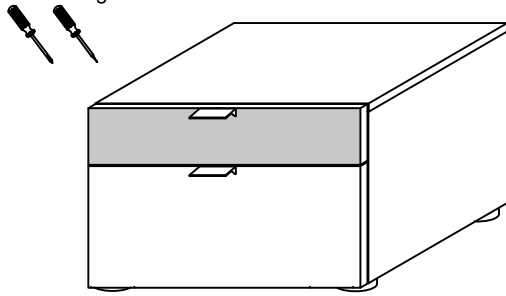

COMODINO SVETLANA ZMT.

Notice de montage  
Assembling scheme

2

MANIGLIE		4MA*17 N°2	4MA*20.5 N°2
B Viti 3.5x15 N°12	A P 15*10 N°4		
C 6.3 x9 N°8	Y Paracolpo Adesivo N°4		
O P 15*12 N°8	S N°12		
H PIEDI N°4	E Fissaggio Retro-Fondin N°16		
Z Z-L N°2 Z-R N°2	X Viti 3.5x30 N°4		
F Cassetto Nr°2 N°1	T N°2 R N°2 L N°2		
F Cassetto Nr°1 N°1			