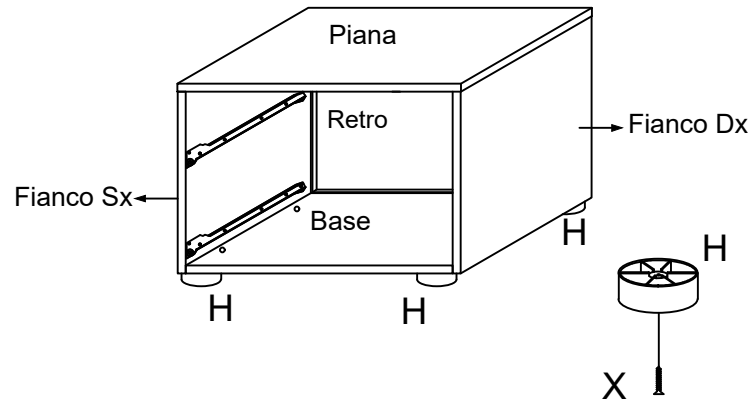

COMODINO SVETLANA ZMT.

Notice de montage  
Assembling scheme

2

MANIGLIE		4MA*17 N°2	4MA*20.5 N°2
B Viti 3.5x15 N°12	A P 15*10 N°4		
C 6.3 x9 N°8	Y Paracolpo Adesivo N°4		
O P 15*12 N°8	S N°12		
H PIEDI N°4	E Fissaggio Retro-Fondin N°16		
Z Z-L N°2 Z-R N°2	X Viti 3.5x30 N°4		
F Cassetto Nr°2 N°1	T N°2 R N°2 L N°2		
F Cassetto Nr°1 N°1			