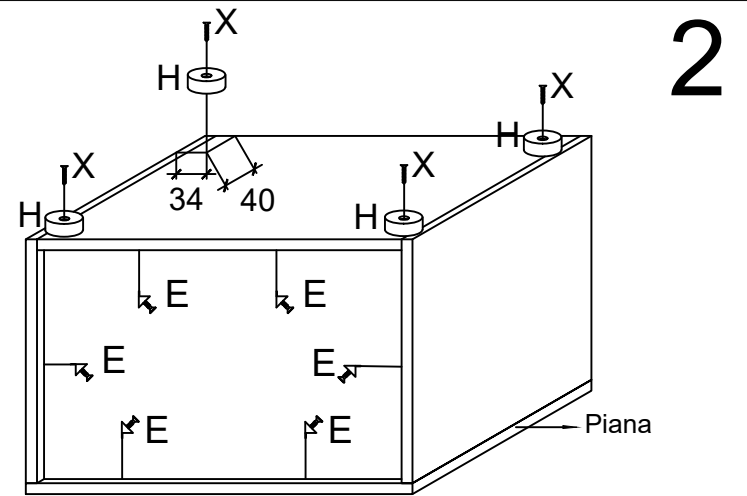

COMODINO SVETLANA ZMT.

Notice de montage  
Assembling scheme

2

MANIGLIE		4MA*17 N°2	4MA*20.5 N°2
B Viti 3.5x15 N°12	A P 15*10 N°4		
C 6.3 x9 N°8	Y Paracolpo Adesivo N°4		
O P 15*12 N°8	S N°12		
H PIEDI N°4	E Fissaggio Retro-Fondin N°16		
Z Z-L N°2 Z-R N°2	X Viti 3.5x30 N°4		
F Cassetto Nr°2 N°1	T N°2 R N°2 L N°2		
F Cassetto Nr°1 N°1			