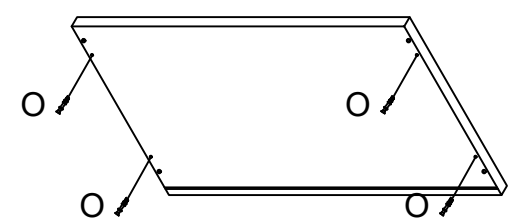

COMODINO SVETLANA ZMT.

Notice de montage
Assembling scheme

2

MANIGLIE		4MA*17 N°2	4MA*20.5 N°2
B Viti 3.5x15 N°12	A P 15*10 N°4		
C 6.3 x9 N°8	Y Paracolpo Adesivo N°4		
O P 15*12 N°8	S N°12		
H PIEDI N°4	E Fissaggio Retro-Fondin N°16		
Z Z-L N°2 Z-R N°2	X Viti 3.5x30 N°4		
F Cassetto Nr°2 N°1	T N°2 R N°2 L N°2		
F Cassetto Nr°1 N°1			

1

3