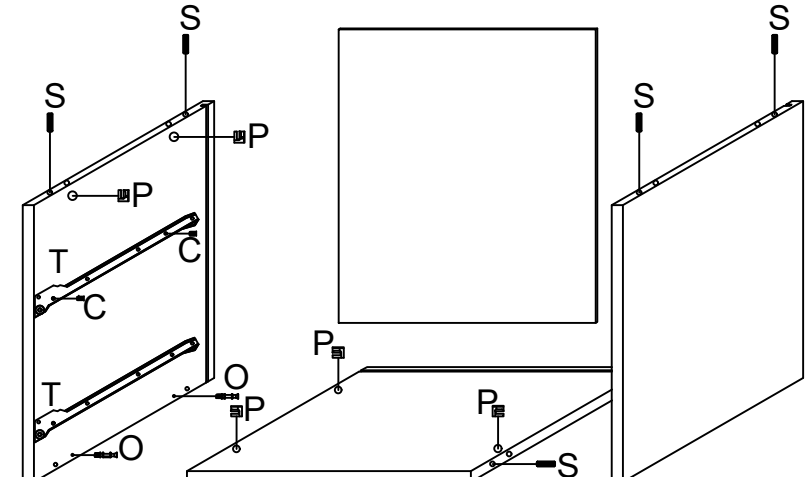

COMODINO SVETLANA ZMT.

Notice de montage
Assembling scheme

2

MANIGLIE		4MA*17 N°2	4MA*20.5 N°2
B Viti 3.5x15 N°12	A P 15*10 N°4		
C 6.3 x9 N°8	Y Paracolpo Adesivo N°4		
O P 15*12 N°8	S N°12		
H PIEDI N°4	E Fissaggio Retro-Fondin N°16		
Z Z-L N°2 Z-R N°2	X Viti 3.5x30 N°4		
F Cassetto Nr°2 N°1	T N°2 R N°2 L N°2		
F Cassetto Nr°1 N°1			

1

3